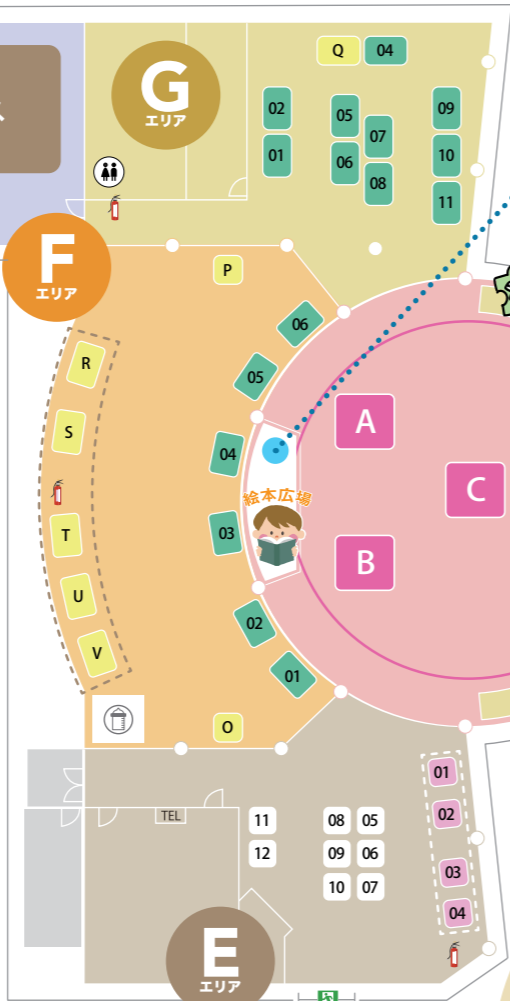

E エリア

- 01 GUMI's oven so happy.
- 02 菓子ラボRico
- 03 コッパン専門店 JOURNEY
- 04 おかしめつけ
- 05 お針や みみま
- 06 あゆなや
- 07 POPN LABO★
- 08 MOA JEL
- 09 雑貨屋にゆうにゃん
- 10 suzucu
- 11 maaluico(まあいこ)
- 12 chou chou

F エリア

- 01 atelier kiitos
- 02 謎解きクエスト
- 03 こうれあ
- 04 OMAME
- 05 Happy Clover
- 06 Faultire
- O とちぎコープ生活協同組合
- P 生協の宅配バルシステム
- R 磯建設
- S 積水ハウス
- T ACTUS
- U 三島家具
- V TOCORON

G エリア

- 01 F☆T HOUSE
- 02 KRKsister☆s
- 04 hinano
- 05 Fontiange
- 06 Furumi
- 07 marry
- 08 Meg.
- 09 Lamiy
- 10 結月~yuzuki~
- 11 Riecoco
- Q あとりえざくろいろ。

造形教室PALETTE プレゼントキャンペーン

あわあわフォトスポット
まるでお風呂みたい!泡の妖精になりきって写真を撮っちゃおう!

造形教室PALETTEのInstagramアカウントをタグ付けて写真を投稿してくれた方の中から抽選で5名様に子ども商品券をプレゼントします。

くわしくはこちら
造形教室PALETTE @palette_0314

造形教室PALETTE 生徒作品展示

造形教室 PALETTE

造形教室PALETTEでは3歳~小学生を対象に、月に3回「表現すること」を楽しんでいます。毎月ひとつのテーマに対してさまざまな視点からアプローチ。実際に見て触れて感じたことを表現しながら、一人ひとりの個性を発見・育みます。

Aエリア大テント

- 15
- 14
- 13
- 12
- 11
- 05
- 06
- 07
- 08
- 09

子ども商店街

- 05 レインボーカラー
- 06 meimiu shop
- 07 かめねぎ商店
- 08 なみショップ
- 09 りょうたのおもちゃはくぶつかん
- 11 エマソン
- 12 ニコニコおもちゃやさん
・アクセサリーやさん
- 13 Sara's shop
- 14 ちいしば商店
- 15 ハナのおみせやさん