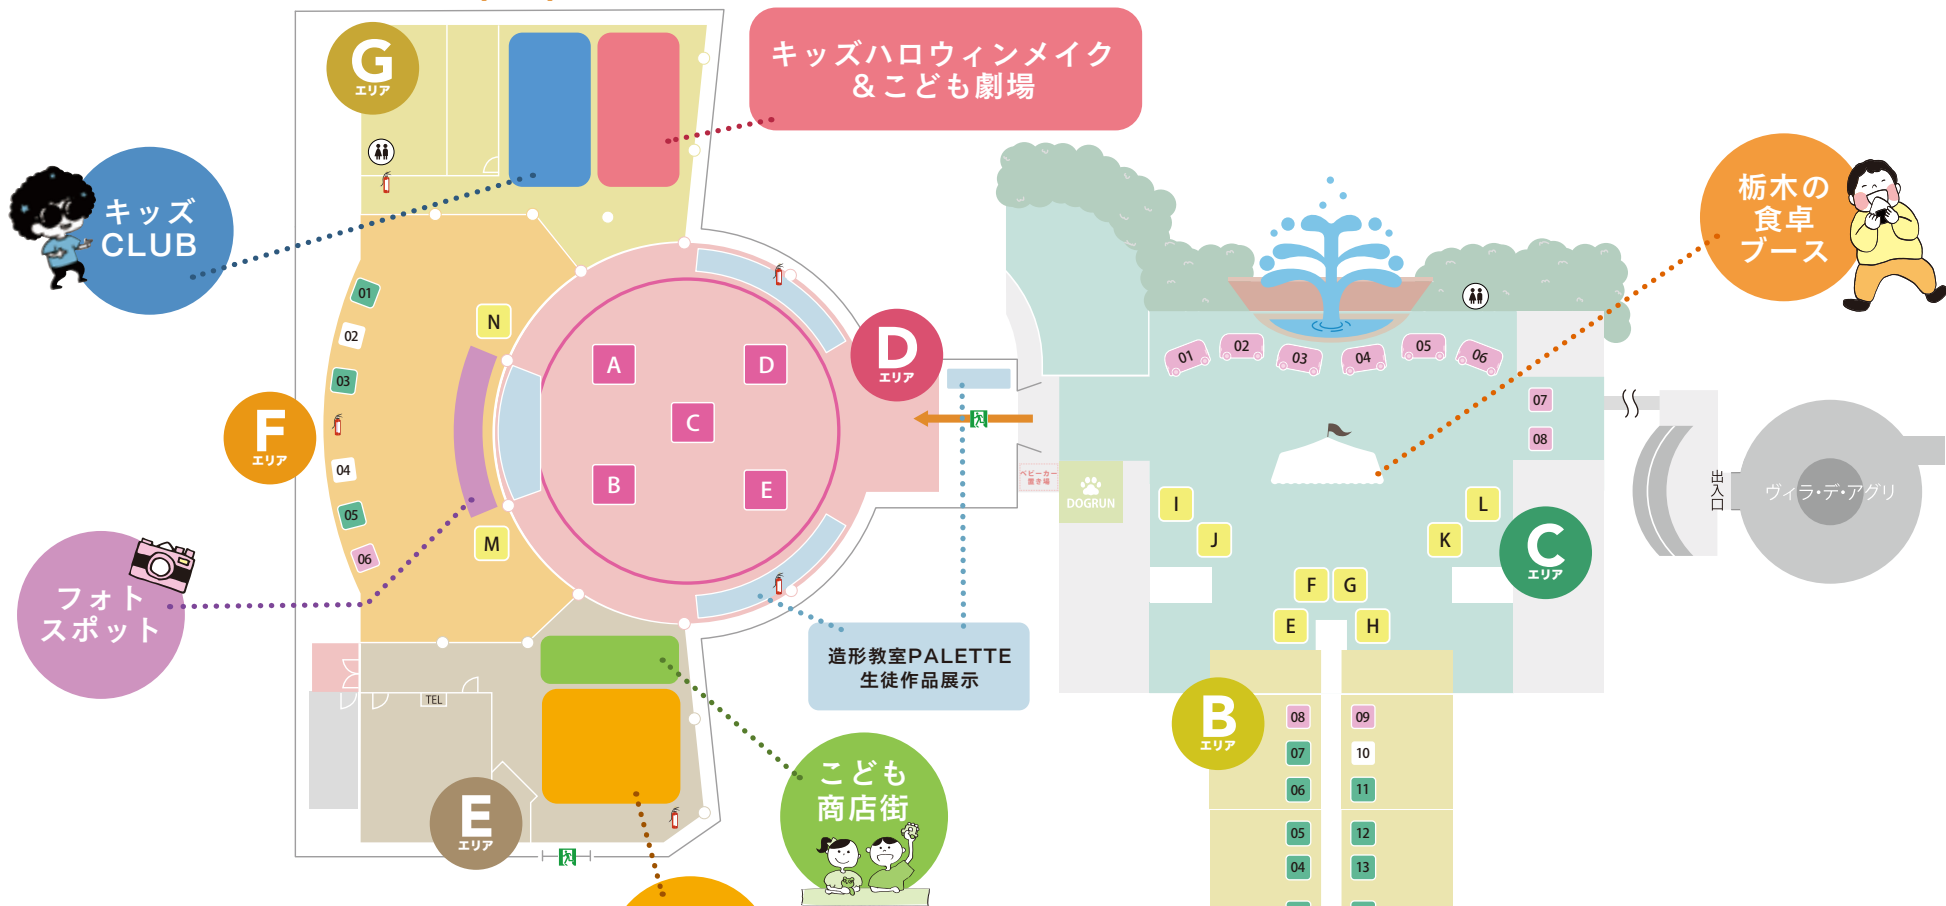

▼ローズハット(屋内)

こども文化祭 vol.3 BOOTH MAP

ブースの色分け

- ...物販
- ...ワークショップ
- ...飲食
- ...企業